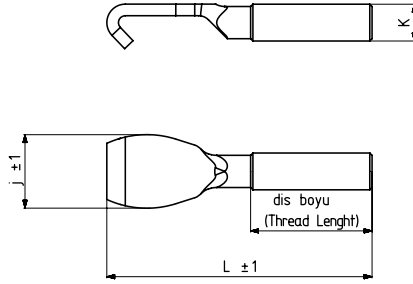

361

**Gerdirme Parçası**  
Stretcher Parts

KOD	MODEL NO	PASLANMAZ (STAINLESS)	AĞIRLIK (WEIGHT) (gr ±%2)	A	B	C	D	E	N
361-1-03	361-362-1	S 361 -1 -03	6	19,5	24,5	10	2	14	Ø 5
361-2-03	361-362-2-2-K	S 361 -2 -03	14	24	31	12	2,5	17	Ø 6
361-3-03	361-362-3-3-K	S 361 -3 -03	26	27	40	15	3	22	Ø 6

361

**Kanca**  
Hook

KOD	MODEL NO	PASLANMAZ (STAINLESS)	AĞIRLIK (WEIGHT) (gr ±%2)	J	K	L	Diş BOYU (Thread length)
150 - 697	361 - 1	S 150-697	12	20	M5	50	23
150 - 267	361 - 2 - 361-2-K	S 150-267	24	28	M6	88,5	50
150 - 642	361 - 3 - 361-3-K	S 150-642	56	40	M8	95	40

362

**Kanca**  
Hook

KOD	MODEL NO	PASLANMAZ (STAINLESS)	AĞIRLIK (WEIGHT) (gr ±%2)	J	K	L	Diş BOYU (Thread length)
150 - 270	362-1	S 150-270	10	10,5	M6	57	25
150 - 498	362-2	S 150-498	20	14	M8	57,5	25

363

**Gerdirme Parçası**  
Stretcher Parts

KOD	MODEL NO	PASLANMAZ (STAINLESS)	AĞIRLIK (WEIGHT) (gr ±%2)	A	B	C	D	E	N
363-2-03	363-2	S 363-2-03	6	34	15	10,5	1,5	15	Ø 4

363

new

**Kanca**  
Hook

KOD	MODEL NO	PASLANMAZ (STAINLESS)	AĞIRLIK (WEIGHT) (gr ±%2)	H	J	K	L
150 - 269	363-2	S 150-269	12	6,5	26	Ø4	50