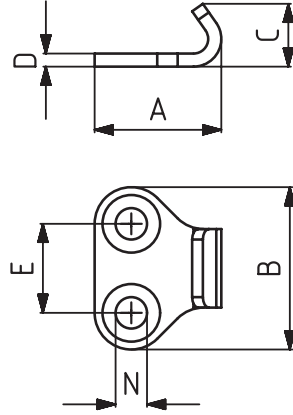

361

**Gerdirme Parçası**  
Stretcher Parts

KOD	MODEL NO	PASLANMAZ (STAINLESS)	AĞIRLIK (WEIGHT) (gr ±%2)	A	B	C	D	E	N
361-1-03	361-362-1	S 361 -1 -03	6	19,5	24,5	10	2	14	Ø 5
361-2-03	361-362-2-2-K	S 361 -2 -03	14	24	31	12	2,5	17	Ø 6
361-3-03	361-362-3-3-K	S 361 -3 -03	26	27	40	15	3	22	Ø 6

361

**Kanca**  
Hook

KOD	MODEL NO	PASLANMAZ (STAINLESS)	AĞIRLIK (WEIGHT) (gr ±%2)	J	K	L	Diş BOYU (Thread length)
150 - 697	361 - 1	S 150-697	12	20	M5	50	23
150 - 267	361 - 2 - 361-2-K	S 150-267	24	28	M6	88,5	50
150 - 642	361 - 3 - 361-3-K	S 150-642	56	40	M8	95	40

362

**Kanca**  
Hook

KOD	MODEL NO	PASLANMAZ (STAINLESS)	AĞIRLIK (WEIGHT) (gr ±%2)	J	K	L	Diş BOYU (Thread length)
150 - 270	362-1	S 150-270	10	10,5	M6	57	25
150 - 498	362-2	S 150-498	20	14	M8	57,5	25

363

**Gerdirme Parçası**  
Stretcher Parts

KOD	MODEL NO	PASLANMAZ (STAINLESS)	AĞIRLIK (WEIGHT) (gr ±%2)	A	B	C	D	E	N
363-2-03	363-2	S 363-2-03	6	34	15	10,5	1,5	15	Ø 4

363

new

**Kanca**  
Hook

KOD	MODEL NO	PASLANMAZ (STAINLESS)	AĞIRLIK (WEIGHT) (gr ±%2)	H	J	K	L
150 - 269	363-2	S 150-269	12	6,5	26	Ø4	50