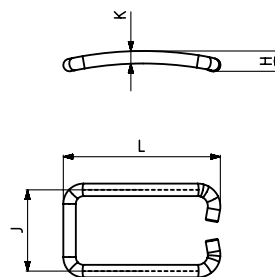

361

**Gerdirme Parçası**  
Stretcher Parts

KOD	MODEL NO	PASLANMAZ (STAINLESS)	AĞIRLIK (WEIGHT) (gr ±%2)	A	B	C	D	E	N
361-1-03	361-362-1	S 361 -1 -03	6	19,5	24,5	10	2	14	Ø 5
361-2-03	361-362-2-2-K	S 361 -2 -03	14	24	31	12	2,5	17	Ø 6
361-3-03	361-362-3-3-K	S 361 -3 -03	26	27	40	15	3	22	Ø 6

361

**Kanca**  
Hook

KOD	MODEL NO	PASLANMAZ (STAINLESS)	AĞIRLIK (WEIGHT) (gr ±%2)	J	K	L	Diş BOYU (Thread length)
150 - 697	361 - 1	S 150-697	12	20	M5	50	23
150 - 267	361 - 2 - 361-2-K	S 150-267	24	28	M6	88,5	50
150 - 642	361 - 3 - 361-3-K	S 150-642	56	40	M8	95	40

362

**Kanca**  
Hook

KOD	MODEL NO	PASLANMAZ (STAINLESS)	AĞIRLIK (WEIGHT) (gr ±%2)	J	K	L	Diş BOYU (Thread length)
150 - 270	362-1	S 150-270	10	10,5	M6	57	25
150 - 498	362-2	S 150-498	20	14	M8	57,5	25

363

**Gerdirme Parçası**  
Stretcher Parts

KOD	MODEL NO	PASLANMAZ (STAINLESS)	AĞIRLIK (WEIGHT) (gr ±%2)	A	B	C	D	E	N
363-2-03	363-2	S 363-2-03	6	34	15	10,5	1,5	15	Ø 4

363

new

**Kanca**  
Hook

KOD	MODEL NO	PASLANMAZ (STAINLESS)	AĞIRLIK (WEIGHT) (gr ±%2)	H	J	K	L
150 - 269	363-2	S 150-269	12	6,5	26	Ø4	50