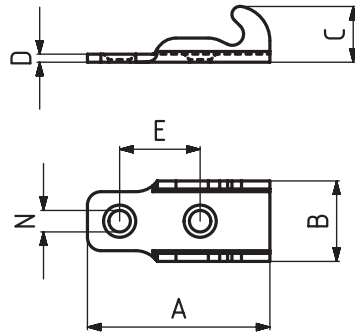

361

**Kanca**  
Hook

KOD	MODEL NO	PASLANMAZ (STAINLESS)	AĞIRLIK (WEIGHT) (gr ±%2)	J	K	L	Diş BOYU (Thread length)
150 - 697	361 - 1	S 150-697	12	20	M5	50	23
150 - 267	361 - 2 - 361-2-K	S 150-267	24	28	M6	88,5	50
150 - 642	361 - 3 - 361-3-K	S 150-642	56	40	M8	95	40

362

**Kanca**  
Hook

KOD	MODEL NO	PASLANMAZ (STAINLESS)	AĞIRLIK (WEIGHT) (gr ±%2)	J	K	L	Diş BOYU (Thread length)
150 - 270	362-1	S 150-270	10	10,5	M6	57	25
150 - 498	362-2	S 150-498	20	14	M8	57,5	25

363

**Gerdirme Parçası**  
Stretcher Parts

KOD	MODEL NO	PASLANMAZ (STAINLESS)	AĞIRLIK (WEIGHT) (gr ±%2)	A	B	C	D	E	N
363-2-03	363-2	S 363-2-03	6	34	15	10,5	1,5	15	Ø 4

363

new

**Kanca**  
Hook

KOD	MODEL NO	PASLANMAZ (STAINLESS)	AĞIRLIK (WEIGHT) (gr ±%2)	H	J	K	L
150 - 269	363-2	S 150-269	12	6,5	26	Ø4	50