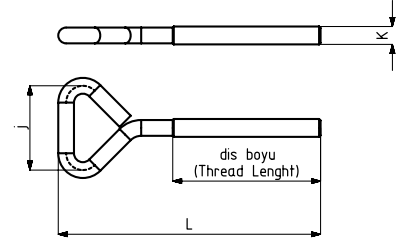

361

**Gerdirme Parçası**  
Stretcher Parts

KOD	MODEL NO	PASLANMAZ (STAINLESS)	AĞIRLIK (WEIGHT) (gr ±%2)	A	B	C	D	E	N
361-1-03	361-362-1	S 361 -1 -03	6	19,5	24,5	10	2	14	Ø 5
361-2-03	361-362-2-2-K	S 361 -2 -03	14	24	31	12	2,5	17	Ø 6
361-3-03	361-362-3-3-K	S 361 -3 -03	26	27	40	15	3	22	Ø 6

361

**Kanca**  
Hook

KOD	MODEL NO	PASLANMAZ (STAINLESS)	AĞIRLIK (WEIGHT) (gr ±%2)	J	K	L	Diş BOYU (Thread length)
150 - 697	361 - 1	S 150-697	12	20	M5	50	23
150 - 267	361 - 2 - 361-2-K	S 150-267	24	28	M6	88,5	50
150 - 642	361 - 3 - 361-3-K	S 150-642	56	40	M8	95	40

362

**Kanca**  
Hook

KOD	MODEL NO	PASLANMAZ (STAINLESS)	AĞIRLIK (WEIGHT) (gr ±%2)	J	K	L	Diş BOYU (Thread length)
150 - 270	362-1	S 150-270	10	10,5	M6	57	25
150 - 498	362-2	S 150-498	20	14	M8	57,5	25

363

**Gerdirme Parçası**  
Stretcher Parts

KOD	MODEL NO	PASLANMAZ (STAINLESS)	AĞIRLIK (WEIGHT) (gr ±%2)	A	B	C	D	E	N
363-2-03	363-2	S 363-2-03	6	34	15	10,5	1,5	15	Ø 4

363

new

**Kanca**  
Hook

KOD	MODEL NO	PASLANMAZ (STAINLESS)	AĞIRLIK (WEIGHT) (gr ±%2)	H	J	K	L
150 - 269	363-2	S 150-269	12	6,5	26	Ø4	50